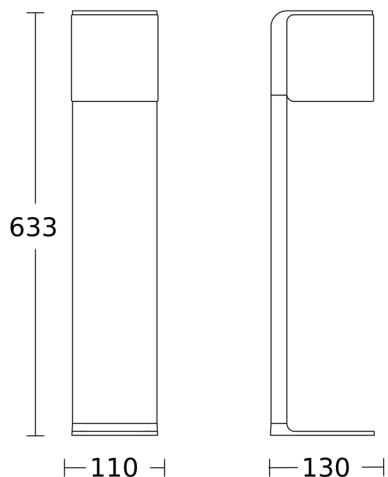

Specificații tehnice

| | |
|-------------------------------------|---|
| Dimensiuni (L x B x H) | 130 x 110 x 633 mm |
| Cu sursă luminoasă | Da, sistem LED STEINEL |
| Garanția producătorului | 3 ani |
| Cu telecomandă | Nu |
| Variante | Argintiu |
| UM1, EAN | 4007841055486 |
| Aplicație, loc | Exterior |
| Aplicație, încăpere | grădina, ușă de la intrare, curte & cale de acces, în toată clădirea, terasă / balcon |
| Culoare | Argintiu |
| Incl. fișă cu sticker număr de casă | Nu |
| Locul montării | Montat pe suport |
| Rezistență la impact | IK03 |
| Grad de protecție | IP44 |
| Clasă de protecție | I |
| Temperatura ambientală | -20 – 40 °C |

| | |
|---|------------------------|
| Rețele | Da |
| Lumina de bază în procent | 10 – 50 % |
| Procent funcție lumină de bază, de la | 10 % |
| Procent funcție lumină de bază, până la | 50 % |
| Interconectare prin | Bluetooth Mesh Connect |
| Indicele de redare a culorilor CRI | = 82 |
| Înălțimea optimă de montaj | 2 m |
| Unghi de detecție | 160 ° |

Accesorii

EAN 4007841 088620

Buton fără fir TapDuo C

Lampă cu senzor de exterior LED

GL 80 SC

Argintiu
EAN 4007841 055486
Nr. articol 055486

Desen tehnic

Schema circuitului Bluetooth

Schema circuitului Bluetooth