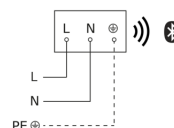

| | |
|---|------------------------|
| Rețele | Da |
| Lumina de bază în procent | 10 – 50 % |
| Procent funcție lumină de bază, de la | 10 % |
| Procent funcție lumină de bază, până la | 50 % |
| Interconectare prin | Bluetooth Mesh Connect |
| Indicele de redare a culorilor CRI | = 82 |
| Înălțimea optimă de montaj | 2 m |
| Unghi de detecție | 160 ° |

Accesorii

EAN 4007841 088620

Buton fără fir TapDuo C

Lampă cu senzor de exterior LED

GL 80 SC

Argintiu
EAN 4007841 055486
Nr. articol 055486

Desen tehnic

Schema circuitului Bluetooth

Schema circuitului Bluetooth